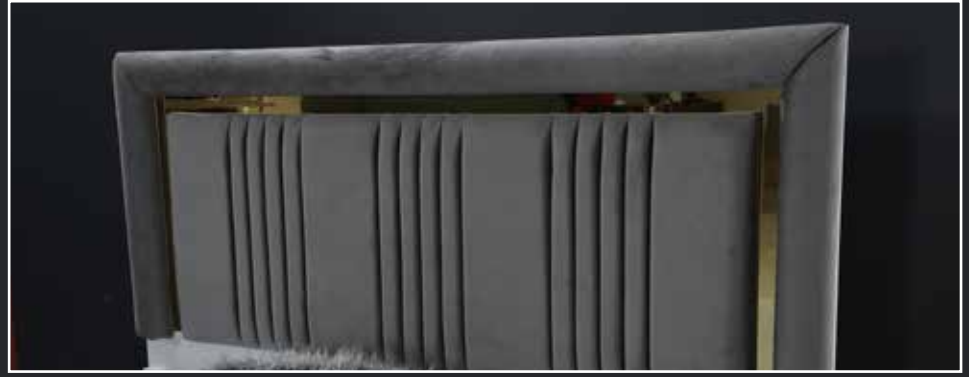

BOLİVYA *Yatak Odası Takımı*

	En	Boy	Derinlik
Gardrop	2550	2360	600
Şifonyer	1200	1770	450
Komodın	600	370	450
Karyola	1660	1400	2020