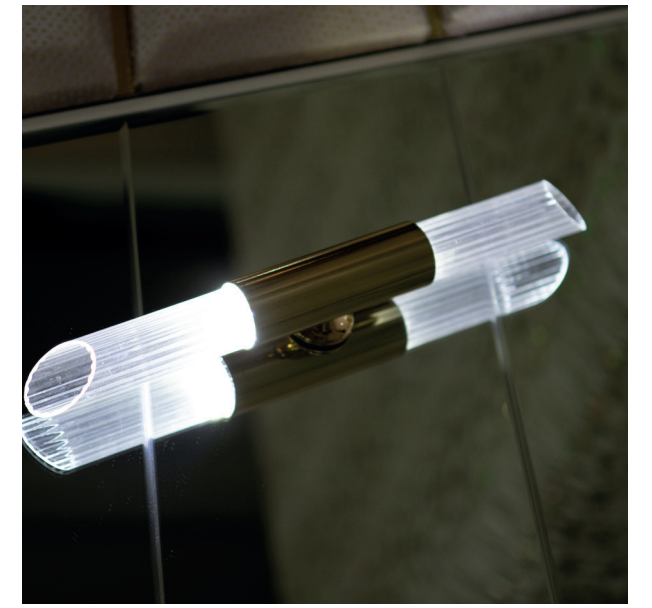

PERLA Yatak Odası

	G/W	Y/H	D/D
Dolap / Wardrobe	288	248	58
Şifonyer / Chest of Drawer	160	210	47
Komodinin / Commode	334	158	45
Karyola / Bedstead	66	215	215

DEFNE

Yatak Odası

	G/W	Y/H	D/D
Dolap / Wardrobe	268	230	60
Şifonyer / Chest of Drawer	146	177	46
Komodun / Commode	65	60	48
Karyola / Bedstead	300	142	240